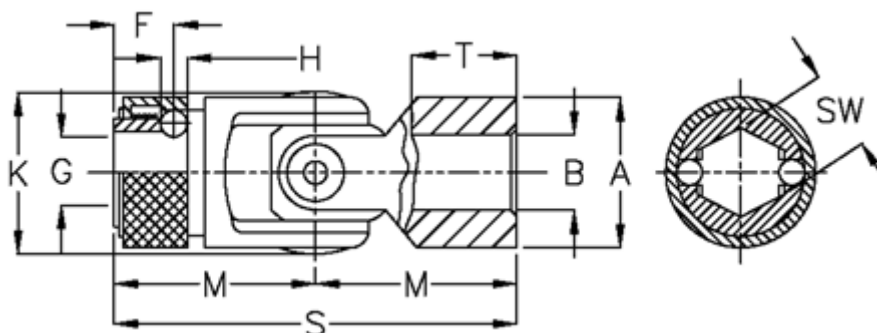

Varenummer: 07725427
Beskrivelse: Krydsled med glideleje og snaplås
0.725.427

Mål

| | | | |
|------------|--------|----|---------|
| A | = 25 | s | = 74 |
| B H7 | = 14 | sw | = 11.15 |
| F | = 13.5 | T | = 22 |
| G | = 10.5 | | |
| H | = 4.00 | | |
| K | = 26.5 | | |
| M | = 37 | | |
| MD max. Nm | = 30 | | |